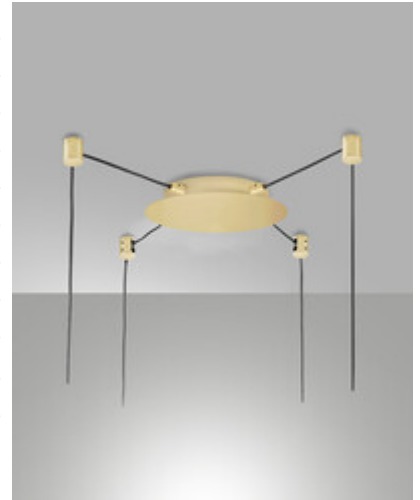

## Kit luci Halterung E27-E14

Zubehör zum modularen System KITLUCI: Baldachin 4flg. aushängbar DM 25cm, inkl. Umlenker (goldfarben)

<b>Artikelnummer</b>	<b>3749-54-189</b>
<b>Typ</b>	Halterung 4-Löcher
<b>Designer</b>	S.T. Fabas Luce
<b>EAN</b>	8019282568063
<b>Zolltarif</b>	94059900
<b>Farbe</b>	Gold
<b>Material</b>	Metall
<b>Artikelmaße</b>	Ø250mm - 1kg
<b>Verpackungsmaße</b>	260x250x40mm - 1.2kg
	<b>Elektrische Spezifikationen 1</b>
<b>Eingangsspannung</b>	230V AC 50Hz