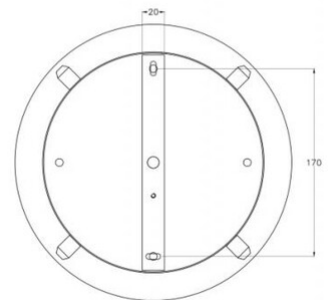

## Kit luci Halterung E27-E14

Zubehör zum modularen System KITLUCI: Baldachin 4flg. aushängbar DM 25cm, inkl. Umlenker (goldfarben)

<b>Artikelnummer</b>	<b>3749-54-189</b>
<b>Typ</b>	Halterung 4-Löcher
<b>Designer</b>	S.T. Fabas Luce
<b>EAN</b>	8019282568063
<b>Zolltarif</b>	94059900
<b>Farbe</b>	Gold
<b>Material</b>	Metall
<b>Artikelmaße</b>	Ø250mm - 1kg
<b>Verpackungsmaße</b>	260x250x40mm - 1.2kg
	<b>Elektrische Spezifikationen 1</b>
<b>Eingangsspannung</b>	230V AC 50Hz