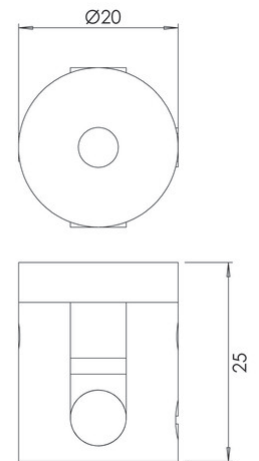

## Kit Luci Zubehör E27

Zubehör zum modularen System KITLUCI: Umlenk-Adapter für Rundkabel (E27/E14) mit DM max.50 mm

<b>Artikelnummer</b>	<b>3749-59-101</b>
<b>Typ</b>	Zubehör und Komponenten
<b>Designer</b>	S.T. Fabas Luce
<b>EAN</b>	8019282545811
<b>Zolltarif</b>	94059900
<b>Farbe</b>	Schwarz
<b>Material</b>	Metall
<b>Artikelmaße</b>	25mm Ø20mm - 0.4kg
<b>Verpackungsmaße</b>	25x20x50mm - 0.5kg
	<b>Elektrische Spezifikationen 1</b>
<b>Eingangsspannung</b>	230V AC 50Hz