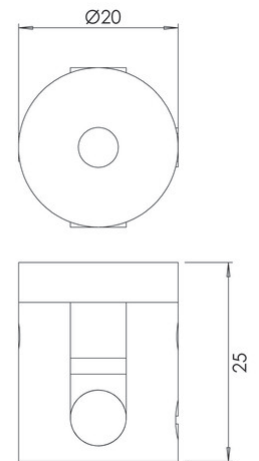

Kit Luci Zubehör E27

Zubehör zum modularen System KITLUCI: Umlenk-Adapter für Rundkabel (E27/E14) mit DM max.50 mm

Artikelnummer	3749-59-101
Typ	Zubehör und Komponenten
Designer	S.T. Fabas Luce
EAN	8019282545811
Zolltarif	94059900
Farbe	Schwarz
Material	Metall
Artikelmaße	25mm Ø20mm - 0.4kg
Verpackungsmaße	25x20x50mm - 0.5kg
	Elektrische Spezifikationen 1
Eingangsspannung	230V AC 50Hz