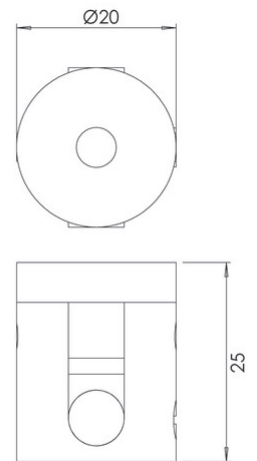

Kit Luci Zubehör E27

Zubehör zum modularen System KITLUCI: Umlenk-Adapter für Rundkabel (E27/E14) mit DM max.50 mm

Artikelnummer	3749-59-102
Typ	Zubehör und Komponenten
Designer	S.T. Fabas Luce
EAN	8019282545828
Zolltarif	94059900
Farbe	Weiß
Material	Metall
Artikelmaße	25mm Ø20mm - 0.4kg
Verpackungsmaße	25x20x50mm - 0.5kg
	Elektrische Spezifikationen 1
Eingangsspannung	230V AC 50Hz