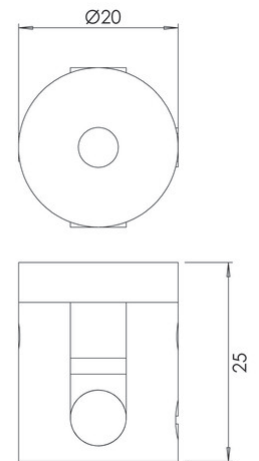

## Kit Luci Zubehör E27

Zubehör zum modularen System KITLUCI: Umlenk-Adapter für Rundkabel (E27/E14) mit DM max.50 mm

<b>Artikelnummer</b>	<b>3749-59-102</b>
<b>Typ</b>	Zubehör und Komponenten
<b>Designer</b>	S.T. Fabas Luce
<b>EAN</b>	8019282545828
<b>Zolltarif</b>	94059900
<b>Farbe</b>	Weiß
<b>Material</b>	Metall
<b>Artikelmaße</b>	25mm Ø20mm - 0.4kg
<b>Verpackungsmaße</b>	25x20x50mm - 0.5kg
	<b>Elektrische Spezifikationen 1</b>
<b>Eingangsspannung</b>	230V AC 50Hz