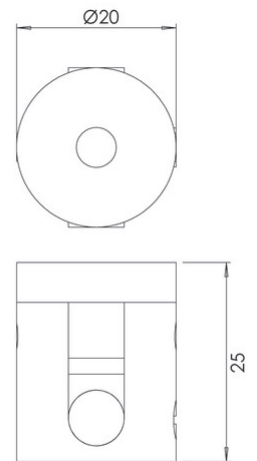

Kit Luci Zubehör E27

Zubehör zum modularen System KITLUCI: Umlenk-Adapter für Rundkabel (E27/E14) mit DM max.50 mm

Artikelnummer	3749-59-119
Typ	Zubehör und Komponenten
Designer	S.T. Fabas Luce
EAN	8019282545842
Zolltarif	94059900
Farbe	Messing satiniert
Material	Metall
Artikelmaße	25mm Ø20mm - 0.4kg
Verpackungsmaße	25x20x50mm - 0.5kg
	Elektrische Spezifikationen 1
Eingangsspannung	230V AC 50Hz