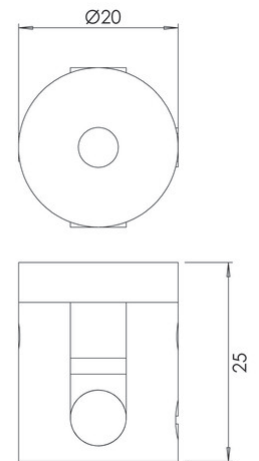

## Kit Luci Zubehör E27

Zubehör zum modularen System KITLUCI: Umlenk-Adapter für Rundkabel (E27/E14) mit DM max.50 mm

|                         |                                      |
|-------------------------|--------------------------------------|
| <b>Artikelnummer</b>    | <b>3749-59-119</b>                   |
| <b>Typ</b>              | Zubehör und Komponenten              |
| <b>Designer</b>         | S.T. Fabas Luce                      |
| <b>EAN</b>              | 8019282545842                        |
| <b>Zolltarif</b>        | 94059900                             |
| <b>Farbe</b>            | Messing satiniert                    |
| <b>Material</b>         | Metall                               |
| <b>Artikelmaße</b>      | 25mm Ø20mm - 0.4kg                   |
| <b>Verpackungsmaße</b>  | 25x20x50mm - 0.5kg                   |
|                         | <b>Elektrische Spezifikationen 1</b> |
| <b>Eingangsspannung</b> | 230V AC 50Hz                         |