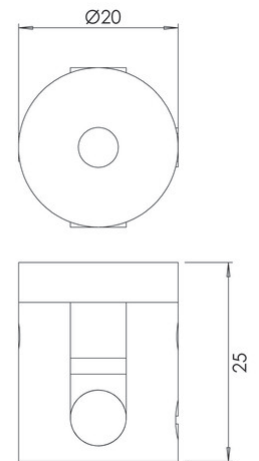

## Kit Luci Zubehör E27

Zubehör zum modularen System KITLUCI: Umlenk-Adapter für Rundkabel (E27/E14) mit DM max.50 mm

<b>Artikelnummer</b>	<b>3749-59-138</b>
<b>Typ</b>	Zubehör und Komponenten
<b>Designer</b>	S.T. Fabas Luce
<b>EAN</b>	8019282545835
<b>Zolltarif</b>	94059900
<b>Farbe</b>	Verchromt
<b>Material</b>	Metall
<b>Artikelmaße</b>	25mm Ø20mm - 0.4kg
<b>Verpackungsmaße</b>	25x20x50mm - 0.5kg
	<b>Elektrische Spezifikationen 1</b>
<b>Eingangsspannung</b>	230V AC 50Hz