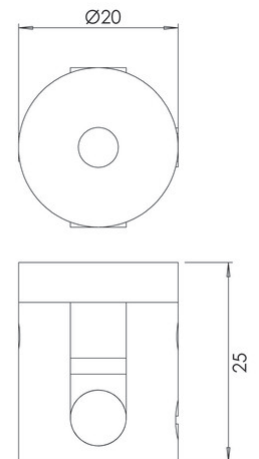

Kit Luci Zubehör E27

Artikelnummer	3749-59-189
Typ	Zubehör und Komponenten
Designer	S.T. Fabas Luce
EAN	8019282568070
Zolltarif	94059900
Farbe	Gold
Material	Metall
Artikelmaße	25mm Ø20mm - 0.4kg
Verpackungsmaße	25x20x50mm - 0.5kg
	Elektrische Spezifikationen 1
Eingangsspannung	230V AC 50Hz