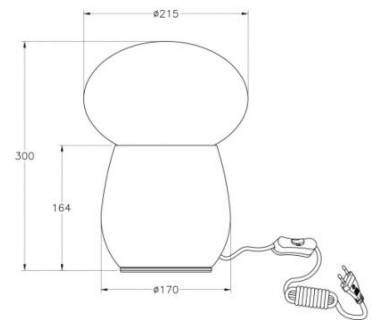

Freddy

Zeitgemäße Interpretation einer klassischen Retro Glas-Tischleuchte

Artikelnummer	3752-30-101
Typ	Tischleuchte
Designer	MBDO
EAN	8019282545958
Zolltarif	94052950
Farbe	Schwarz
Material	Gebblasenes Glas
IP	IP20
Isolierklasse	
Artikelmaße	300mm Ø215mm - 1.7kg
Verpackungsmaße	280x280x430mm - 3.2kg
	Bestückung 1
Bestückung	E27 1x 40W Nicht inklusiv
Einschalten	With switch
	Elektrische Spezifikationen 1
Eingangsspannung	230 Vac 50Hz