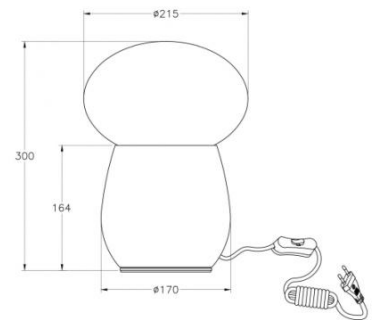

Freddy

Zeitgemäße Interpretation einer klassischen Retro Glas-Tischleuchte

Artikelnummer	3752-30-101
Typ	Tischleuchte
Designer	MBDO
EAN	8019282545958
Zolltarif	94052950
Farbe	Schwarz
Material	Gebblasenes Glas
IP	IP20
Isolierklasse	
Artikelmaße	300mm Ø215mm - 1.7kg
Verpackungsmaße	280x280x430mm - 3.2kg
	Bestückung 1
Bestückung	E27 1x 40W Nicht inklusiv
Einschalten	With switch
	Elektrische Spezifikationen 1
Eingangsspannung	230 Vac 50Hz