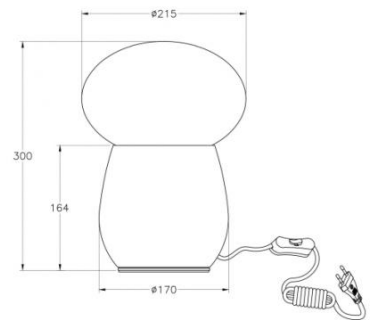

Freddy

Zeitgemäße Interpretation einer klassischen Retro Glas-Tischleuchte mit teildurchleuchtendem Sockel

Artikelnummer	3752-30-102
Typ	Tischleuchte
Designer	MBDO
EAN	8019282545965
Zolltarif	94052950
Farbe	Weiß
Material	Gebblasenes Glas
IP	IP20
Isolierklasse	
Artikelmaße	300mm Ø215mm - 1.7kg
Verpackungsmaße	280x280x430mm - 3.2kg
	Bestückung 1
Bestückung	E27 1x 40W Nicht inklusiv
Einschalten	With switch
	Elektrische Spezifikationen 1
Eingangsspannung	230 Vac 50Hz