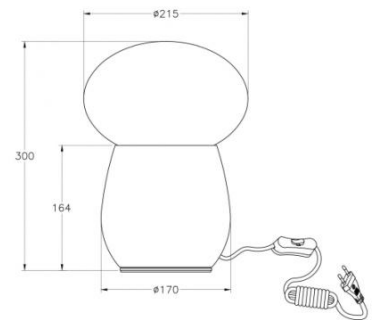

Freddy

Zeitgemäße Interpretation einer klassischen Retro Glas-Tischleuchte mit teildurchleuchtendem Sockel

Artikelnummer	3752-30-104
Typ	Tischleuchte
Designer	MBDO
EAN	8019282545972
Zolltarif	94052950
Farbe	Rot
Material	Gebblasenes Glas
IP	IP20
Isolierklasse	
Artikelmaße	215x300mm - 1.7kg
Verpackungsmaße	280x280x430mm - 3.2kg
	Bestückung 1
Bestückung	E27 1x 40W Nicht inklusiv
Einschalten	With switch
	Elektrische Spezifikationen 1
Eingangsspannung	230 Vac 50Hz