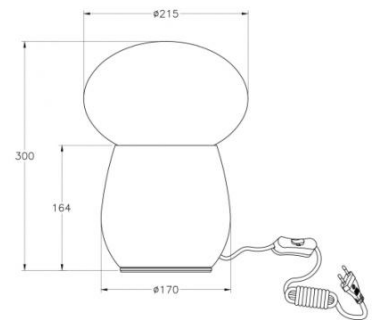

Freddy

Zeitgemäße Interpretation einer klassischen Retro Glas-Tischleuchte mit teildurchleuchtendem Sockel

Artikelnummer	3752-30-125
Typ	Tischleuchte
Designer	MBDO
EAN	8019282545989
Zolltarif	94052950
Farbe	Amber
Material	Gebblasenes Glas
IP	IP20
Isolierklasse	
Artikelmaße	215x300mm - 1.7kg
Verpackungsmaße	280x280x430mm - 3.2kg
	Bestückung 1
Bestückung	E27 1x 40W Nicht inklusiv
Einschalten	Mit Schalter
	Elektrische Spezifikationen 1
Eingangsspannung	230 Vac 50Hz