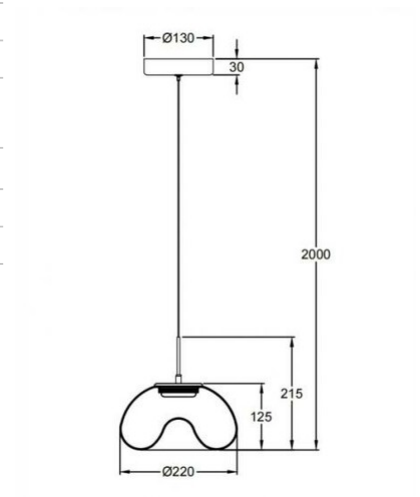

## Brena

Aufwendig gestaltete Glaspendelleuchte mit innenliegendem gefrostetem Glaskegel, 3-Step-Dimmer, 3-fach CCT-Steuerung an der Platine mit Memory Funktion

<b>Artikelnummer</b>	<b>3755-41-365</b>
<b>Typ</b>	Pendelleuchte
<b>Designer</b>	Fly Design
<b>EAN</b>	8019282546030
<b>Zolltarif</b>	94051150
<b>Farbe</b>	Cognac
<b>Material</b>	Metall und Borsilicatglas
<b>IP</b>	IP20
<b>Isolierklasse</b>	 CL1
<b>Artikelmaße</b>	Max 2000mm Ø220mm - 0.9kg
<b>Verpackungsmaße</b>	280x285x325mm - 1.3kg
	<b>Bestückung 1</b>
<b>Bestückung</b>	LED 10W Inklusiv
<b>Lumen der Lichtquelle</b>	1080 lm
<b>Farbtemperatur</b>	CCT (2700K 3000K 4000K)
<b>Energieklasse</b>	
	<b>Elektrische Spezifikationen 1</b>
<b>Eingangsspannung</b>	230V AC 50Hz
<b>Steuerungssystem</b>	In Stufen dimmbar