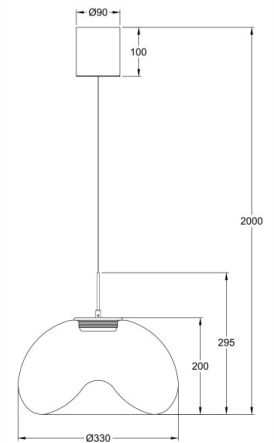

Brena

Aufwendig gestaltete Glaspendelleuchte mit innenliegendem gefrostetem Glaskegel, 3-Step-Dimmer, 3-fach CCT-Steuerung an der Platine mit Memory Funktion, Auf- und Abwärtsmechanismus

Artikelnummer	3755-45-241
Typ	Pendelleuchte
Designer	Fly Design
EAN	8019282554493
Zolltarif	94051150
Farbe	Transparent
Material	Metall und Borsilicatglas
IP	IP20
Isolierklasse	
Artikelmaße	Max 2000mm Ø330mm - 1.6kg
Verpackungsmaße	370x370x345mm - 2.7kg
	Bestückung 1
Bestückung	LED 14W Inklusiv
Lumen des Artikels	1510 lm
Farbtemperatur	CCT (2700K 3000K 4000K)
Energieklasse	
	Elektrische Spezifikationen 1
Eingangsspannung	230 Vac 50Hz
Steuerungssystem	In Stufen dimmbar