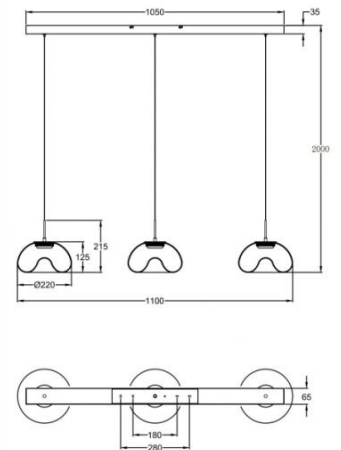

## Brena

Aufwendig gestaltete Glaspendelleuchte mit innenliegendem gefrostetem Glaskegel, 3-Step-Dimmer, 3-fach CCT-Steuerung an der Platine mit Memory Funktion

<b>Artikelnummer</b>	<b>3755-48-365</b>
<b>Typ</b>	Pendelleuchte
<b>Designer</b>	Fly Design
<b>EAN</b>	8019282546054
<b>Zolltarif</b>	94051150
<b>Farbe</b>	Cognac
<b>Material</b>	Metall und Borsilicatglas
<b>IP</b>	IP20
<b>Isolierklasse</b>	
<b>Artikelmaße</b>	1100x65xMax 2000mm Ø220mm - 3.0kg
<b>Verpackungsmaße</b>	1175x250x290mm - 4.2kg
	<b>Bestückung 1</b>
<b>Bestückung</b>	LED 30W Inklusiv
<b>Lumen des Artikels</b>	3240 lm
<b>Farbtemperatur</b>	CCT (2700K 3000K 4000K)
<b>Energieklasse</b>	
	<b>Elektrische Spezifikationen 1</b>
<b>Eingangsspannung</b>	230 Vac 50Hz
<b>Steuerungssystem</b>	In Stufen dimmbar