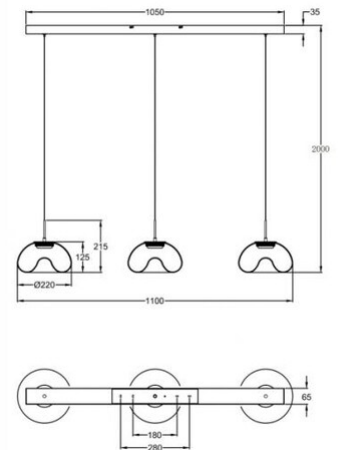

## Brena

Aufwendig gestaltete Glaspendelleuchte mit innenliegendem gefrostetem Glaskegel, 3-Step-Dimmer, 3-fach CCT-Steuerung an der Platine mit Memory Funktion

<b>Artikelnummer</b>	<b>3755-48-365</b>
<b>Typ</b>	Pendelleuchte
<b>Designer</b>	Fly Design
<b>EAN</b>	8019282546054
<b>Zolltarif</b>	94051150
<b>Farbe</b>	Cognac
<b>Material</b>	Metall und Borsilicatglas
<b>IP</b>	IP20
<b>Isolierklasse</b>	 CL1
<b>Artikelmaße</b>	1090x65xMax 2000mm Ø220mm - 3.0kg
<b>Verpackungsmaße</b>	1090x260x280mm - 3.8kg
	<b>Bestückung 1</b>
<b>Bestückung</b>	LED 30W Inklusiv
<b>Lumen der Lichtquelle</b>	3240 lm
<b>Farbtemperatur</b>	CCT (2700K 3000K 4000K)
<b>Energieklasse</b>	
	<b>Elektrische Spezifikationen 1</b>
<b>Eingangsspannung</b>	230V AC 50Hz
<b>Steuerungssystem</b>	In Stufen dimmbar