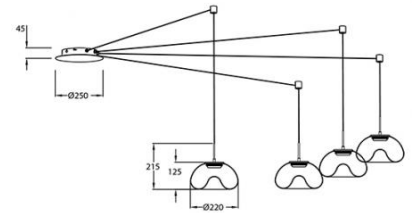

## Brena

Aufwendig gestaltete Glaspendelleuchte mit innenliegendem gefrostetem Glaskegel, "Problemlöser" mit je 300cm Kabel, Kabelauslässe versetzbar, 3-Step-Dimmer, mit Memory Funktion

<b>Artikelnummer</b>	<b>3755-49-241</b>
<b>Typ</b>	Pendelleuchte
<b>Designer</b>	Fly Design
<b>EAN</b>	8019282546085
<b>Zolltarif</b>	94051150
<b>Farbe</b>	Transparent
<b>Material</b>	Metall und Borsilicatglas
<b>IP</b>	IP20
<b>Isolierklasse</b>	
<b>Artikelmaße</b>	3.8kg
<b>Verpackungsmaße</b>	535x535x290mm - 5.1kg
	<b>Bestückung 1</b>
<b>Bestückung</b>	LED 40W Inklusiv
<b>Lumen des Artikels</b>	4320 lm
<b>Farbtemperatur</b>	CCT (2700K 3000K 4000K)
<b>Energieklasse</b>	
	<b>Elektrische Spezifikationen 1</b>
<b>Eingangsspannung</b>	230 Vac 50Hz
<b>Steuerungssystem</b>	In Stufen dimmbar