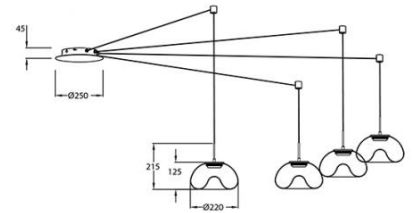

Brena

Aufwendig gestaltete Glaspendelleuchte mit innenliegendem gefrostetem Glaskegel, "Problemlöser" mit je 300cm Kabel, Kabelauslässe versetzbar, 3-Step-Dimmer, mit Memory Funktion

Artikelnummer	3755-49-365
Typ	Pendelleuchte
Designer	Fly Design
EAN	8019282546092
Zolltarif	94051150
Farbe	Cognac
Material	Metall und Borsilicatglas
IP	IP20
Isolierklasse	
Artikelmaße	3.8kg
Verpackungsmaße	535x535x290mm - 5.1kg
	Bestückung 1
Bestückung	LED 40W Inklusiv
Lumen des Artikels	4320 lm
Farbtemperatur	CCT (2700K 3000K 4000K)
Energieklasse	
	Elektrische Spezifikationen 1
Eingangsspannung	230 Vac 50Hz
Steuerungssystem	In Stufen dimmbar