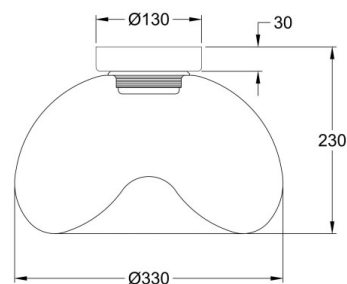

Brena

Aufwendig gestaltete Glasdeckenleuchte mit innenliegendem gefrostetem Glaskegel, 3-Step-Dimmer, 3-fach CCT-Steuerung an der Platine mit Memory Funktion

Artikelnummer	3755-65-241
Typ	Deckenleuchte
Designer	Fly Design
EAN	8019282553786
Zolltarif	94051150
Farbe	Transparent
Material	Metall und Borsilicatglas
IP	IP20
Isolierklasse	
Artikelmaße	230mm Ø330mm - 1.4kg
Verpackungsmaße	365x370x315mm - 2.4kg
	Bestückung 1
Bestückung	LED Eingebaut
Lumen des Artikels	2100 lm
Farbtemperatur	CCT (2700K 3000K 4000K)
Energieklasse	
	Elektrische Spezifikationen 1
Eingangsspannung	230 Vac 50Hz
Gesamtabsorbierte Leistung	19W
Steuerungssystem	Steps dimmable