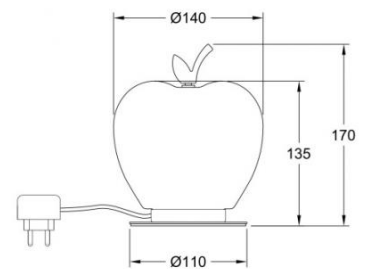

Wendy

Hochwertige LED-Glastischleuchte in markanter Apfelform und edel ausgearbeiteten Accessoire, Touch-Dimmer

Artikelnummer	3762-30-138
Typ	Tischleuchte
Designer	Fly Design
EAN	8019282546306
Zolltarif	94052150
Farbe	Weiß / Verchromt
Material	Metall und geblasenes Glas
IP	IP20
Isolierklasse	
Artikelmaße	170mm Ø140mm - 0.6kg
Verpackungsmaße	285x200x200mm - 0.9kg
	Bestückung 1
Bestückung	LED Eingebaut
Einschalten	Touchdimmer
Lumen des Artikels	780 lm
Farbtemperatur	Warm white 3000K
Energieklasse	
	Elektrische Spezifikationen 1
Eingangsspannung	230 Vac 50Hz
Gesamtabsorbierte Leistung	8W