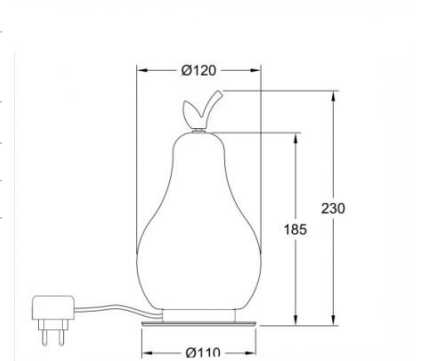

Wilma

Hochwertige LED-Glastischleuchte in verspielter Birnenform und edel ausgearbeiteten Accessoire, Touch-Dimmer

Artikelnummer	3763-30-155
Typ	Tischleuchte
Designer	Fly Design
EAN	8019282546344
Zolltarif	94052150
Farbe	Grün / Messing satiniert
Material	Metall und geblasenes Glas
IP	IP20
Isolierklasse	
Artikelmaße	230mm Ø120mm - 0.6kg
Verpackungsmaße	180x180x330mm - 0.8kg
	Bestückung 1
Bestückung	LED Eingebaut
Einschalten	Touchdimmer
Lumen des Artikels	780 lm
Farbtemperatur	warmweiss 3000K
Energieklasse	
	Elektrische Spezifikationen 1
Eingangsspannung	230 Vac 50Hz
Gesamtabsorbierte Leistung	8W