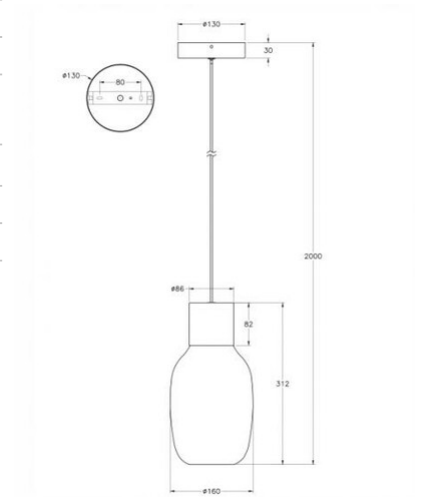

# Lapo

Stimmige LED- Pendelleuchte mit trendigem Glas im Bottle-Design, 3-Step-Dimmer mit Memory Funktion

<b>Artikelnummer</b>	<b>3768-40-365</b>
<b>Typ</b>	Pendelleuchte
<b>Designer</b>	MAIL DESIGN
<b>EAN</b>	8019282546856
<b>Zolltarif</b>	94051150
<b>Farbe</b>	Cognac
<b>Material</b>	Metall und Borsilicatglas
<b>IP</b>	IP20
<b>Isolierklasse</b>	 CL1
<b>Artikelmaße</b>	Max 2000mm Ø160mm - 1.0kg
<b>Verpackungsmaße</b>	295x295x460mm - 1.5kg
	<b>Bestückung 1</b>
<b>Bestückung</b>	LED 12W Inklusiv
<b>Lumen des Artikels</b>	1300 lm
<b>Farbtemperatur</b>	warmweiss 3000K
<b>Energieklasse</b>	
	<b>Elektrische Spezifikationen 1</b>
<b>Eingangsspannung</b>	230V AC 50Hz
<b>Steuerungssystem</b>	In Stufen dimmbar