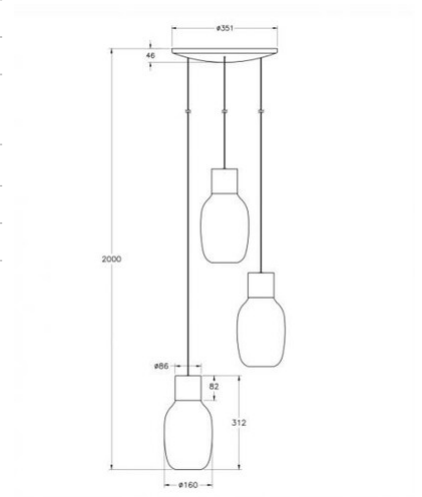

# Lapo

Stimmige LED- Pendelleuchte mit trendigem Glas im Bottle-Design, 3-Step-Dimmer mit Memory Funktion

<b>Artikelnummer</b>	<b>3768-47-365</b>
<b>Typ</b>	Pendelleuchte
<b>Designer</b>	MAIL DESIGN
<b>EAN</b>	8019282546863
<b>Zolltarif</b>	94051150
<b>Farbe</b>	Cognac
<b>Material</b>	Metall und Borsilicatglas
<b>IP</b>	IP20
<b>Isolierklasse</b>	 CL1
<b>Artikelmaße</b>	Max 2000mm Ø350mm - 3.2kg
<b>Verpackungsmaße</b>	565x445x445mm - 4.7kg
	<b>Bestückung 1</b>
<b>Bestückung</b>	LED 36W Inklusiv
<b>Lumen der Lichtquelle</b>	3900 lm
<b>Farbtemperatur</b>	warmweiss 3000K
<b>Energieklasse</b>	
	<b>Elektrische Spezifikationen 1</b>
<b>Eingangsspannung</b>	230V AC 50Hz
<b>Steuerungssystem</b>	In Stufen dimmbar