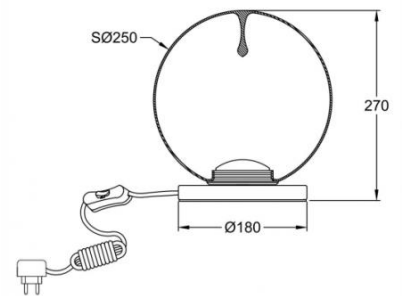

## Ariel

Verspielte LED-Tischleuchte mit stylischem Glas-in-Glas-Motiv 3-fach CCT Steuerung an der Platine, mit Touchdimmer

<b>Artikelnummer</b>	<b>3770-30-372</b>
<b>Typ</b>	Tischleuchte
<b>Designer</b>	Fly Design
<b>EAN</b>	8019282547167
<b>Zolltarif</b>	94052150
<b>Farbe</b>	Transparent/Tropfen
<b>Material</b>	Metall und Borsilicatglas
<b>IP</b>	IP20
<b>Isolierklasse</b>	
<b>Artikelmaße</b>	270mm Ø250mm - 1.4kg
<b>Verpackungsmaße</b>	315x315x380mm - 1.8kg
	<b>Bestückung 1</b>
<b>Bestückung</b>	LED Eingebaut
<b>Einschalten</b>	Touch dimmer
<b>Lumen des Artikels</b>	1080 lm
<b>Farbtemperatur</b>	CCT (2700K 3000K 4000K)
<b>Energieklasse</b>	
	<b>Elektrische Spezifikationen 1</b>
<b>Eingangsspannung</b>	230 Vac 50Hz
<b>Gesamtabsorbierte Leistung</b>	11W