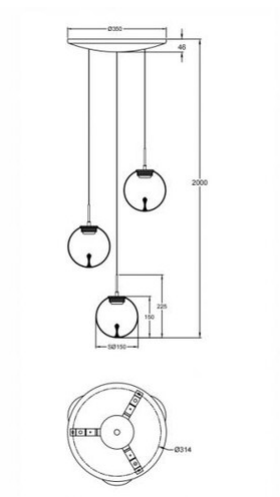

Ariel

Verspielte LED-Pendelleuchte mit stylischem Glas-in-Glas-Motiv, 3-Step-Dimmer und 3-fach CCT Steuerung an der Platine mit Memory Funktion

Artikelnummer	3770-47-372
Typ	Pendelleuchte
Designer	Fly Design
EAN	8019282546436
Zolltarif	94051150
Farbe	Transparent/Tropfen
Material	Metall und Borsilicatglas
IP	IP20
IK	03
Isolierklasse	 CL1
Artikelmaße	MAX 2000mm Ø350mm - 2.2kg
Verpackungsmaße	390x390x310mm - 3.6kg
	Bestückung 1
Bestückung	LED 21W Eingebaut
Lumen der Lichtquelle	2250 lm
Farbtemperatur	warmweiss/naturweiss
Energieklasse	
	Elektrische Spezifikationen 1
Eingangsspannung	230V AC 50Hz
Gesamtabsorbierte Leistung	21W
Steuerungssystem	In Stufen dimmbar