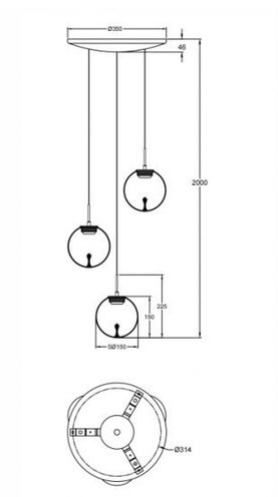

# Ariel

Verspielte LED-Pendelleuchte mit stylischem Glas-in-Glas-Motiv, 3-Step-Dimmer und 3-fach CCT Steuerung an der Platine mit Memory Funktion

<b>Artikelnummer</b>	<b>3770-47-372</b>
<b>Typ</b>	Pendelleuchte
<b>Designer</b>	Fly Design
<b>EAN</b>	8019282546436
<b>Zolltarif</b>	94051150
<b>Farbe</b>	Transparent/Tropfen
<b>Material</b>	Metall und Borsilicatglas
<b>IP</b>	IP20
<b>IK</b>	03
<b>Isolierklasse</b>	 CL1
<b>Artikelmaße</b>	MAX 2000mm Ø350mm - 2.2kg
<b>Verpackungsmaße</b>	390x390x310mm - 3.6kg
	<b>Bestückung 1</b>
<b>Bestückung</b>	LED 21W Eingebaut
<b>Lumen der Lichtquelle</b>	2250 lm
<b>Farbtemperatur</b>	warmweiss/naturweiss
<b>Energieklasse</b>	
	<b>Elektrische Spezifikationen 1</b>
<b>Eingangsspannung</b>	230V AC 50Hz
<b>Gesamtabsorbierte Leistung</b>	21W
<b>Steuerungssystem</b>	In Stufen dimmbar