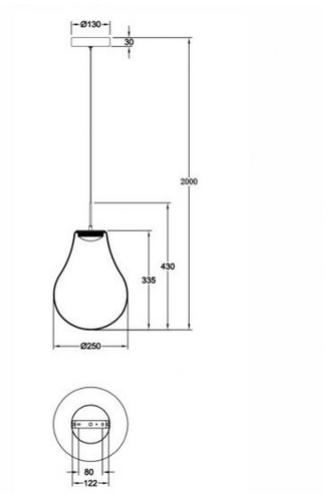

Noa

Trendige LED-Pendelleuchte mit 3-fach CCT Steuerung an der Platine, 3-Step-Dimmer mit Memory Funktion

Artikelnummer	3772-40-241
Typ	Pendelleuchte
Designer	MBDO
EAN	8019282546917
Zolltarif	94051150
Farbe	Transparent
Material	Metall und Borsilicatglas
IP	IP20
Isolierklasse	 CL1
Artikelmaße	MAX 2000mm Ø250mm - 1.2kg
Verpackungsmaße	315x315x535mm - 1.8kg
	Bestückung 1
Bestückung	LED 14W Inklusiv
Lumen der Lichtquelle	1510 lm
Farbtemperatur	CCT (2700K 3000K 4000K)
Energieklasse	
	Elektrische Spezifikationen 1
Eingangsspannung	230V AC 50Hz
Steuerungssystem	In Stufen dimmbar