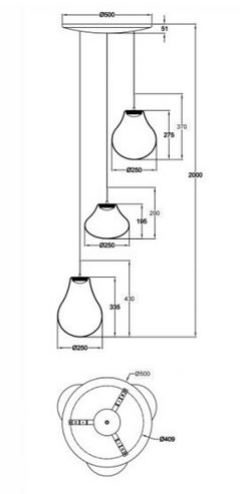

# Deva

Trendige LED-Pendelleuchte mit 3-fach CCT Steuerung an der Platine, 3-Step-Dimmer mit Memory Funktion

<b>Artikelnummer</b>	<b>3774-47-125</b>
<b>Typ</b>	Pendelleuchte
<b>Designer</b>	MBDO
<b>EAN</b>	8019282546610
<b>Zolltarif</b>	94051150
<b>Farbe</b>	Amber
<b>Material</b>	Metall und Borsilicatglas
<b>IP</b>	IP20
<b>Isolierklasse</b>	 CL1
<b>Artikelmaße</b>	MAX 2000mm Ø500mm - 4.6kg
<b>Verpackungsmaße</b>	590x560x330mm - 6.6kg
	<b>Bestückung 1</b>
<b>Bestückung</b>	LED 42W Inklusiv
<b>Lumen der Lichtquelle</b>	4530 lm
<b>Farbtemperatur</b>	CCT (2700K 3000K 4000K)
<b>Energieklasse</b>	
	<b>Elektrische Spezifikationen 1</b>
<b>Eingangsspannung</b>	230V AC 50Hz
<b>Steuerungssystem</b>	In Stufen dimmbar