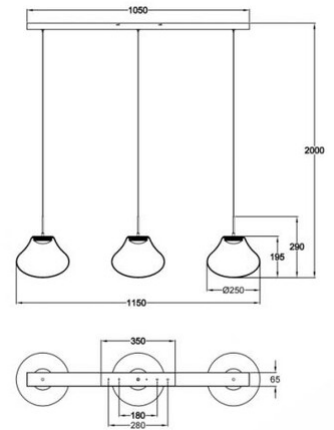

Deva

Trendige LED-Pendelleuchte mit 3-fach CCT Steuerung an der Platine, 3-Step-Dimmer mit Memory Funktion

Artikelnummer	3774-48-126
Typ	Pendelleuchte
Designer	MBDO
EAN	8019282546658
Zolltarif	94051150
Farbe	Grau transparent
Material	Metall und Borsilicatglas
IP	IP20
Isolierklasse	 CL1
Artikelmaße	1050x65xMAX 2000mm Ø250mm - 3.5kg
Verpackungsmaße	1140x345x325mm - 6kg
	Bestückung 1
Bestückung	LED 42W Inklusiv
Lumen der Lichtquelle	4530 lm
Farbtemperatur	CCT (2700K 3000K 4000K)
Energieklasse	
	Elektrische Spezifikationen 1
Eingangsspannung	230V AC 50Hz
Steuerungssystem	In Stufen dimmbar