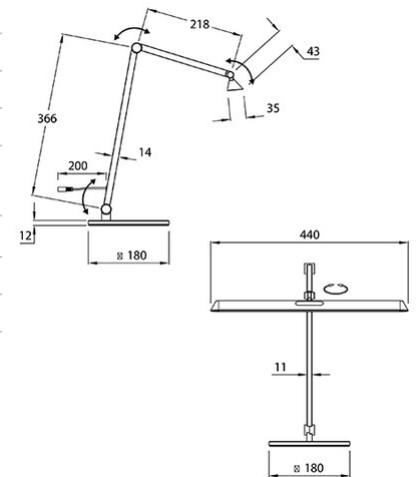

Beba

Moderne Neuinterpretation der bekannten Bankers-Lamp: vielfältig verstellbare LED-Schreibtischleuchte mit CCT-Steuerung mit 3000,4000 und 6000 K und Mehrfachdimmung

Artikelnummer	3775-30-102
Typ	Tischleuchte
Designer	S.T. Fabas Luce
EAN	8019282546467
Zolltarif	94052190
Farbe	Weiß
Material	Aluminium und Methacrylat
IP	IP20
IK	05
Isolierklasse	 CL2
Artikelmaße	440x218x366mm - 2.2kg
Verpackungsmaße	510x90x255mm - 2.6kg
	Bestückung 1
Bestückung	LED Eingebaut
Einschalten	Touchdimmer
Lumen der Lichtquelle	1340 lm
Farbtemperatur	CCT (3000K-4000K-6000K)
Energieklasse	 E
	Elektrische Spezifikationen 1
Eingangsspannung	230V AC 50Hz
Gesamtabsorbierte Leistung	12W