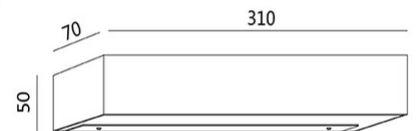

Mistral

Leistungsstarke Up&Down-Wandleuchte mit CCT-Technik 3000-4000-5000K in trendiger Oberfläche

Artikelnummer	3784-21-102
Typ	Wandleuchte
Designer	S.T. Fabas Luce
EAN	8019282548867
Zolltarif	94051190
Farbe	Weiß
Material	Metall- und Methacrylat
IP	IP20
Isolierklasse	 CL1
Artikelmaße	310x70x50mm - 0.5kg
Verpackungsmaße	320x80x60mm - 0.6kg
	Bestückung 1
Bestückung	LED 18W Inklusiv
Lumen des Artikels	1600 lm
Farbtemperatur	warmweiss / kaltweiss
	Elektrische Spezifikationen 1
Eingangsspannung	230V AC 50Hz