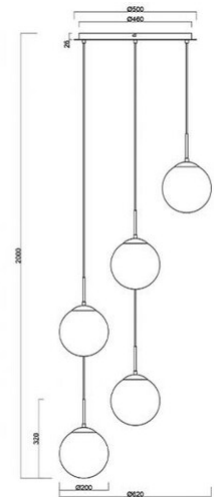

Anja

Klassische Pendelleuchte mit metallisiertem Farbverlauf-Kugelglas

Artikelnummer	3785-49-299
Typ	Pendelleuchte
Designer	S.T. Fabas Luce
EAN	8019282550136
Zolltarif	94051950
Farbe	Farbverlauf chrom
Material	Metall und geblasenes Glas
IP	IP20
Isolierklasse	 CL1
Artikelmaße	Max 2000mm - 5.5kg
Verpackungsmaße	680x565x350mm - 7.3kg
	Bestückung 1
Bestückung	E27 5x 40W Nicht inklusiv
	Elektrische Spezifikationen 1
Eingangsspannung	230V AC 50Hz