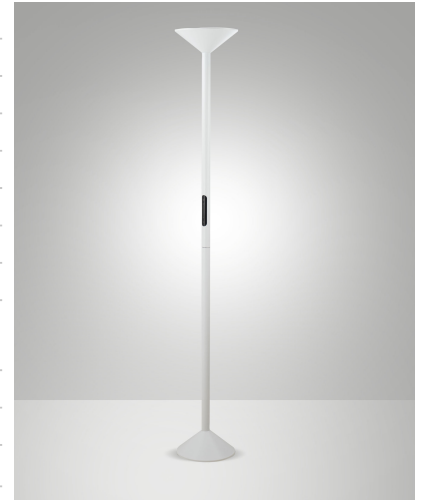

## Tratto

Progressiver Uplight-Fluter mit Touch-Bedienfeld für CCT und stufenloser Dimmung

<b>Artikelnummer</b>	<b>3786-10-102</b>
<b>Typ</b>	Stehleuchte
<b>Designer</b>	S.T. Fabas Luce
<b>EAN</b>	8019282550150
<b>Zolltarif</b>	94052190
<b>Farbe</b>	Weiß
<b>Material</b>	Metall- und Methacrylat
<b>IP</b>	IP20
<b>Isolierklasse</b>	
<b>Artikelmaße</b>	1755mm Ø250mm - 6.4kg
<b>Verpackungsmaße</b>	345x320x980mm - 9.5kg
	<b>Bestückung 1</b>
<b>Bestückung</b>	LED 50W Eingebaut
<b>Einschalten</b>	Touch dimmer
<b>Lumen der Lichtquelle</b>	4000 lm
<b>Farbtemperatur</b>	CCT (2700K 3200K 4000K)
<b>Energieklasse</b>	
	<b>Elektrische Spezifikationen 1</b>
<b>Eingangsspannung</b>	230 Vac 50Hz