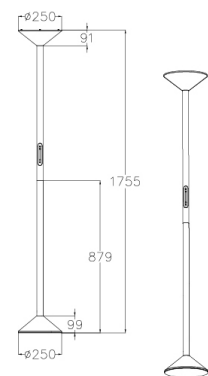

## Tratto

Progressiver Uplight-Fluter mit Touch-Bedienfeld für CCT und stufenloser Dimmung

<b>Artikelnummer</b>	<b>3786-10-102</b>
<b>Typ</b>	Stehleuchte
<b>Designer</b>	S.T. Fabas Luce
<b>EAN</b>	8019282550150
<b>Zolltarif</b>	94052190
<b>Farbe</b>	Weiß
<b>Material</b>	Metall- und Methacrylat
<b>IP</b>	IP20
<b>Isolierklasse</b>	
<b>Artikelmaße</b>	1755mm Ø250mm - 6.4kg
<b>Verpackungsmaße</b>	345x320x980mm - 9.5kg
	<b>Bestückung 1</b>
<b>Bestückung</b>	LED 50W Eingebaut
<b>Einschalten</b>	Touch dimmer
<b>Lumen der Lichtquelle</b>	4000 lm
<b>Farbtemperatur</b>	CCT (2700K 3200K 4000K)
<b>Energieklasse</b>	
	<b>Elektrische Spezifikationen 1</b>
<b>Eingangsspannung</b>	230 Vac 50Hz