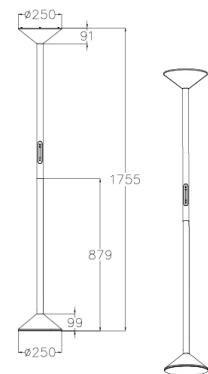

Tratto

Progressiver Uplight-Fluter mit Touch-Bedienfeld für CCT und stufenloser Dimmung

Artikelnummer	3786-10-104
Typ	Stehleuchte
Designer	S.T. Fabas Luce
EAN	8019282553861
Zolltarif	94052190
Farbe	Rot
Material	Metall- und Methacrylat
IP	IP20
Isolierklasse	
Artikelmaße	1755mm Ø250mm - 6.4kg
Verpackungsmaße	345x320x980mm - 9.5kg
	Bestückung 1
Bestückung	LED 50W Eingebaut
Einschalten	Touch dimmer
Lumen der Lichtquelle	4000 lm
Farbtemperatur	CCT (2700K 3200K 4000K)
Energieklasse	
	Elektrische Spezifikationen 1
Eingangsspannung	230 Vac 50Hz