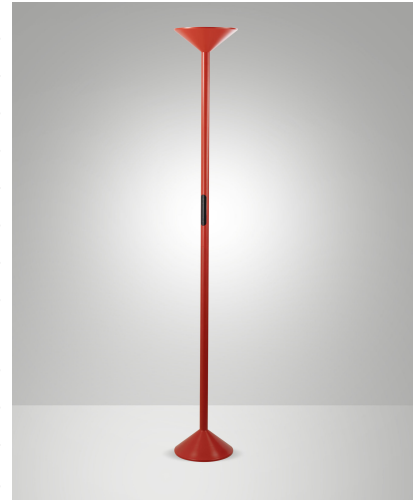

Tratto

Progressiver Uplight-Fluter mit Touch-Bedienfeld für CCT und stufenloser Dimmung

Artikelnummer	3786-10-104
Typ	Stehleuchte
Designer	S.T. Fabas Luce
EAN	8019282553861
Zolltarif	94052190
Farbe	Rot
Material	Metall- und Methacrylat
IP	IP20
Isolierklasse	
Artikelmaße	1755mm Ø250mm - 6.4kg
Verpackungsmaße	345x320x980mm - 9.5kg
	Bestückung 1
Bestückung	LED 50W Eingebaut
Einschalten	Touch dimmer
Lumen der Lichtquelle	4000 lm
Farbtemperatur	CCT (2700K 3200K 4000K)
Energieklasse	
	Elektrische Spezifikationen 1
Eingangsspannung	230 Vac 50Hz