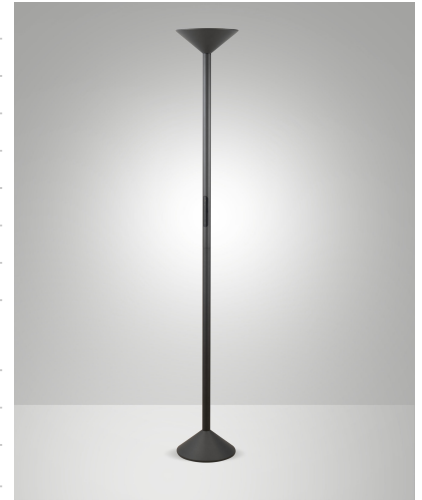

## Tratto

Progressiver Uplight-Fluter mit Touch-Bedienfeld für CCT und stufenloser Dimmung

<b>Artikelnummer</b>	<b>3786-10-282</b>
<b>Typ</b>	Stehleuchte
<b>Designer</b>	S.T. Fabas Luce
<b>EAN</b>	8019282550167
<b>Zolltarif</b>	94052190
<b>Farbe</b>	Anthrazit
<b>Material</b>	Metall- und Methacrylat
<b>IP</b>	IP20
<b>Isolierklasse</b>	
<b>Artikelmaße</b>	1755mm Ø250mm - 6.4kg
<b>Verpackungsmaße</b>	345x320x980mm - 9.5kg
	<b>Bestückung 1</b>
<b>Bestückung</b>	LED 50W Eingebaut
<b>Einschalten</b>	Touch dimmer
<b>Lumen der Lichtquelle</b>	4000 lm
<b>Farbtemperatur</b>	CCT (2700K 3200K 4000K)
<b>Energieklasse</b>	
	<b>Elektrische Spezifikationen 1</b>
<b>Eingangsspannung</b>	230 Vac 50Hz