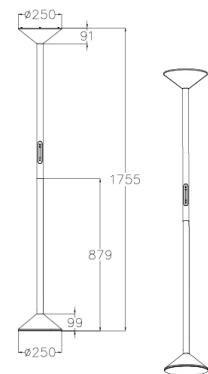

## Tratto

Progressiver Uplight-Fluter mit Touch-Bedienfeld für CCT und stufenloser Dimmung

<b>Artikelnummer</b>	<b>3786-10-282</b>
<b>Typ</b>	Stehleuchte
<b>Designer</b>	S.T. Fabas Luce
<b>EAN</b>	8019282550167
<b>Zolltarif</b>	94052190
<b>Farbe</b>	Anthrazit
<b>Material</b>	Metall- und Methacrylat
<b>IP</b>	IP20
<b>Isolierklasse</b>	
<b>Artikelmaße</b>	1755mm Ø250mm - 6.4kg
<b>Verpackungsmaße</b>	345x320x980mm - 9.5kg
	<b>Bestückung 1</b>
<b>Bestückung</b>	LED 50W Eingebaut
<b>Einschalten</b>	Touch dimmer
<b>Lumen der Lichtquelle</b>	4000 lm
<b>Farbtemperatur</b>	CCT (2700K 3200K 4000K)
<b>Energieklasse</b>	
	<b>Elektrische Spezifikationen 1</b>
<b>Eingangsspannung</b>	230 Vac 50Hz