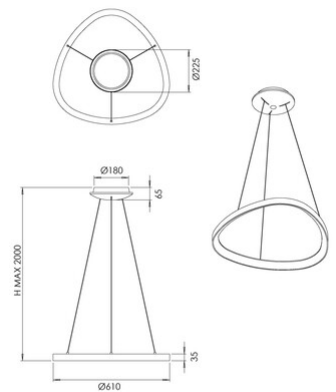

Quirk

Artikelnummer	3789-40-101
Typ	Pendelleuchte
Designer	S.T. Fabas Luce
EAN	8019282566694
Zolltarif	94051140
Farbe	Schwarz
Material	Metall- und Methacrylat
IP	IP20
IK	05
Isolierklasse	 CL1
Artikelmaße	MAX 2000mm Ø610mm - 1.75kg
Verpackungsmaße	660x665x110mm - 3.15kg
	Bestückung 1
Bestückung	LED Eingebaut
Lumen der Lichtquelle	6600 lm
Lumen des Artikels	4950 lm
Farbtemperatur	CCT (2700K 3000K 4000K)
Energieklasse	 F
	Elektrische Spezifikationen 1
Eingangsspannung	230V AC 50Hz
Gesamtabsorbierte Leistung	56W
Steuerungssystem	Dimmbar (über Phasenan- und abschnittdimmer)