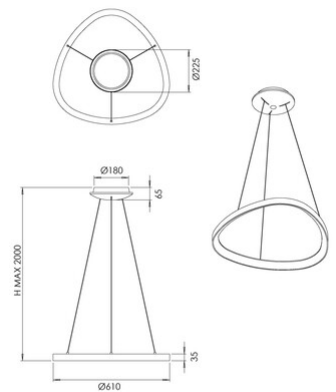

Quirk

Artikelnummer	3789-40-102
Typ	Pendelleuchte
Designer	S.T. Fabas Luce
EAN	8019282566700
Zolltarif	94051140
Farbe	Weiß
Material	Metall- und Methacrylat
IP	IP20
IK	05
Isolierklasse	 CL1
Artikelmaße	MAX 2000mm Ø610mm - 1.75kg
Verpackungsmaße	660x665x110mm - 3.15kg
	Bestückung 1
Bestückung	LED Eingebaut
Lumen der Lichtquelle	6600 lm
Lumen des Artikels	4950 lm
Farbtemperatur	CCT (2700K 3000K 4000K)
Energieklasse	 F
	Elektrische Spezifikationen 1
Eingangsspannung	230V AC 50Hz
Gesamtabsorbierte Leistung	56W
Steuerungssystem	Dimmbar (über Phasenan- und abschnittdimmer)