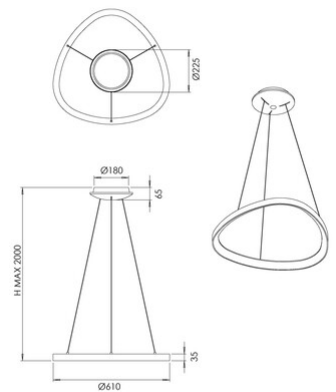

## Quirk

<b>Artikelnummer</b>	<b>3789-40-119</b>
<b>Typ</b>	Pendelleuchte
<b>Designer</b>	S.T. Fabas Luce
<b>EAN</b>	8019282566717
<b>Zolltarif</b>	94051140
<b>Farbe</b>	Messing satiniert
<b>Material</b>	Metall- und Methacrylat
<b>IP</b>	IP20
<b>IK</b>	05
<b>Isolierklasse</b>	 CL1
<b>Artikelmaße</b>	MAX 2000mm Ø610mm - 1.75kg
<b>Verpackungsmaße</b>	660x665x110mm - 3.15kg
	<b>Bestückung 1</b>
<b>Bestückung</b>	LED Eingebaut
<b>Lumen der Lichtquelle</b>	6600 lm
<b>Lumen des Artikels</b>	4950 lm
<b>Farbtemperatur</b>	CCT (2700K 3000K 4000K)
<b>Energieklasse</b>	
	<b>Elektrische Spezifikationen 1</b>
<b>Eingangsspannung</b>	230V AC 50Hz
<b>Gesamtabsorbierte Leistung</b>	56W
<b>Steuerungssystem</b>	Dimmbar (über Phasenan- und abschnittdimmer)