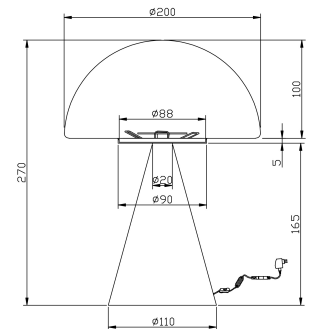

Blip

Funktionelle attraktive LED-Tischleuchte mit CCT und Touchdimmer

Artikelnummer	3790-30-355
Typ	Tischleuchte
Designer	Fly Design
EAN	8019282553892
Zolltarif	94052150
Farbe	Sandfarben
Material	Metall und geblasenes Glas
IP	IP20
IK	03
Isolierklasse	
Artikelmaße	270mm Ø200mm - 1.1kg
Verpackungsmaße	255x255x385mm - 1.9kg
	Bestückung 1
Bestückung	LED Eingebaut
Einschalten	Touch dimmer
Lumen des Artikels	500 lm
Farbtemperatur	CCT (2700K 3000K 4000K)
Energieklasse	
	Elektrische Spezifikationen 1
Eingangsspannung	230 Vac 50Hz
Gesamtabsorbierte Leistung	7W