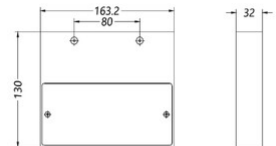

Guia

Leistungsstarker Uplight-Wandfluter in reduzierter klarer Optik

Artikelnummer	3799-21-101
Typ	Wandleuchte
Designer	S.T. Fabas Luce
EAN	8019282554431
Zolltarif	94051190
Farbe	Schwarz
Material	Metall- und Polycarbonatstruktur
IP	IP20
Isolierklasse	 CL1
Artikelmaße	169x130x30mm - 0.8kg
Verpackungsmaße	190x155x65mm - 0.9kg
	Bestückung 1
Bestückung	LED Eingebaut
Lumen der Lichtquelle	2546 lm
Farbtemperatur	warmweiss 3000K
Energieklasse	
	Elektrische Spezifikationen 1
Eingangsspannung	230V AC 50Hz
Gesamtabsorbierte Leistung	18W