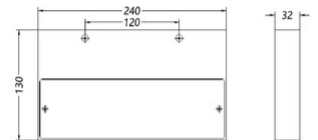

Guia

Leistungsstarker Uplight-Wandfluter in reduzierter klarer Optik

Artikelnummer	3799-22-101
Typ	Wandleuchte
Designer	S.T. Fabas Luce
EAN	8019282554462
Zolltarif	94051190
Farbe	Schwarz
Material	Metall- und Polycarbonatstruktur
IP	IP20
Isolierklasse	 CL1
Artikelmaße	240x130x30mm - 1kg
Verpackungsmaße	275x165x55mm - 1.2kg
	Bestückung 1
Bestückung	LED Eingebaut
Lumen der Lichtquelle	2874 lm
Farbtemperatur	warmweiss 3000K
Energieklasse	
	Elektrische Spezifikationen 1
Eingangsspannung	230V AC 50Hz
Gesamtabsorbierte Leistung	24W