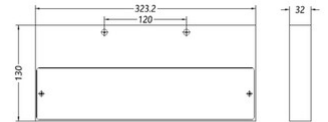

Guia

Leistungsstarker Uplight-Wandfluter in reduzierter klarer Optik

Artikelnummer	3799-26-101
Typ	Wandleuchte
Designer	S.T. Fabas Luce
EAN	8019282554479
Zolltarif	94051190
Farbe	Schwarz
Material	Metall- und Polycarbonatstruktur
IP	IP20
Isolierklasse	 CL1
Artikelmaße	320x130x30mm - 1.4kg
Verpackungsmaße	350x155x65mm - 1.5kg
	Bestückung 1
Bestückung	LED Eingebaut
Lumen der Lichtquelle	5092 lm
Farbtemperatur	warmweiss 3000K
Energieklasse	
	Elektrische Spezifikationen 1
Eingangsspannung	230V AC 50Hz
Gesamtabsorbierte Leistung	36W