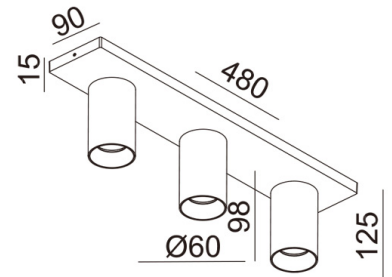

## Flores

Klassische GU10-Spotserie in hochwertiger Oberflächengalvanisierung, "easy-change"-Leuchtmittelwechsel

<b>Artikelnummer</b>	<b>3801-83-115</b>
<b>Typ</b>	Strahler
<b>Designer</b>	S.T. Fabas Luce
<b>EAN</b>	8019282556916
<b>Zolltarif</b>	94051990
<b>Farbe</b>	Schwarzchrome
<b>Material</b>	Struktur aus Aluminiumdruckguss
<b>IP</b>	IP20
<b>IK</b>	08
<b>Isolierklasse</b>	
<b>Operating ambient temperature</b>	+5°C + 35°C
<b>Jahre Garantie</b>	3
<b>Artikelmaße</b>	125x480x90mm - 1kg
<b>Verpackungsmaße</b>	485x95x135mm - 1.25kg
<b>Bestückung</b>	<b>Bestückung 1</b> GU10 3x 10W Nicht inklusiv
<b>Eingangsspannung</b>	<b>Elektrische Spezifikationen 1</b> Max 250V AC