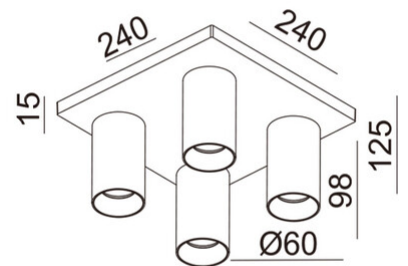

## Flores

Klassische GU10-Spotserie in hochwertiger Oberflächengalvanisierung, "easy-change"-Leuchtmittelwechsel

<b>Artikelnummer</b>	<b>3801-84-115</b>
<b>Typ</b>	Deckenleuchte
<b>Designer</b>	S.T. Fabas Luce
<b>EAN</b>	8019282554417
<b>Zolltarif</b>	94051990
<b>Farbe</b>	Schwarzchrom
<b>Material</b>	Struktur aus Aluminiumdruckguss
<b>IP</b>	IP20
<b>Isolierklasse</b>	
<b>Artikelmaße</b>	240x240mm - 1.3kg
<b>Verpackungsmaße</b>	245x245x135mm - 1.48kg
	<b>Bestückung 1</b>
<b>Bestückung</b>	GU10 4x 10W Nicht inklusiv
	<b>Elektrische Spezifikationen 1</b>
<b>Eingangsspannung</b>	Max 250V AC