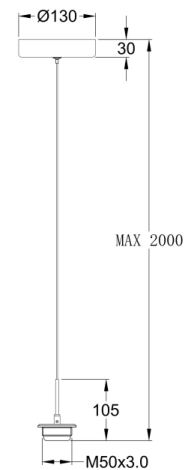

Kit Luci LED 8W

Zubehör zum modularen System KITLUCI LED: LED-Pendel 8W 1flg. CCT+3-Stufendimmer mit Memory Funktion - schwarzes Kabel

Artikelnummer	3804-41-101
Typ	Halterung 1 Flammig
Designer	S.T. Fabas Luce
EAN	8019282554752
Zolltarif	94059900
Farbe	Schwarz
Material	Metall
IP	IP20
Isolierklasse	
Artikelmaße	Max 2000mm Ø130mm - 0.5kg
Verpackungsmaße	130x140x130mm - 0.6kg
	Bestückung 1
Bestückung	LED 8W Eingebaut
Lumen der Lichtquelle	750 lm
Farbtemperatur	CCT (2700K 3000K 4000K)
Energieklasse	
	Elektrische Spezifikationen 1
Eingangsspannung	230 Vac 50Hz
Steuerungssystem	In Stufen dimmbar