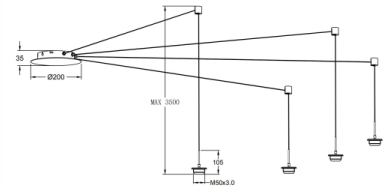

## Kit Luci LED 8W

Zubehör zum modularen System KITLUCI LED: LED-Pendel 8W 4flg. CCT+3-Stufendimmer mit Memory Funktion - 4 Kabelumlenker inklusive

<b>Artikelnummer</b>	<b>3804-44-102</b>
<b>Typ</b>	Halterung mit 4 Umlenker
<b>Designer</b>	S.T. Fabas Luce
<b>EAN</b>	8019282554790
<b>Zolltarif</b>	94059900
<b>Farbe</b>	Weiß
<b>Material</b>	Metall
<b>IP</b>	IP20
<b>Isolierklasse</b>	
<b>Artikelmaße</b>	Max 3500mm Ø200mm - 1.0kg
<b>Verpackungsmaße</b>	190x190x140mm - 1.2kg
	<b>Bestückung 1</b>
<b>Bestückung</b>	LED 28W Eingebaut
<b>Lumen der Lichtquelle</b>	3000 lm
<b>Farbtemperatur</b>	CCT (2700K 3000K 4000K)
<b>Energieklasse</b>	
	<b>Elektrische Spezifikationen 1</b>
<b>Eingangsspannung</b>	230 Vac 50Hz
<b>Steuerungssystem</b>	Steps dimmable