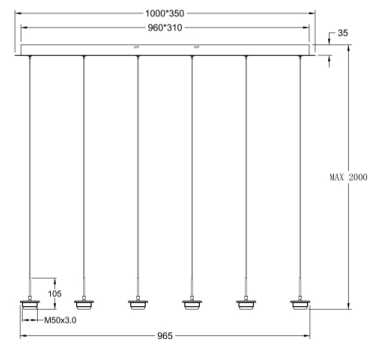

Kit Luci LED 8W

Zubehör zum modularen System KITLUCI LED: LED-Pendel 8W 6flg. CCT+3-Stufendimmer mit Memory Funktion - transparentes Kabel

Artikelnummer	3804-46-102
Typ	Halterung 6-Flammig
Designer	S.T. Fabas Luce
EAN	8019282556886
Zolltarif	94059900
Farbe	Weiß
Material	Metall
IP	IP20
Isolierklasse	
Artikelmaße	1000x350xMax 2000mm - 7.2kg
Verpackungsmaße	1090x450x165mm - 9.3kg
	Bestückung 1
Bestückung	LED 42W Eingebaut
Lumen der Lichtquelle	4500 lm
Farbtemperatur	CCT (2700K 3000K 4000K)
Energieklasse	
	Elektrische Spezifikationen 1
Eingangsspannung	230 Vac 50Hz
Steuerungssystem	Steps dimmable