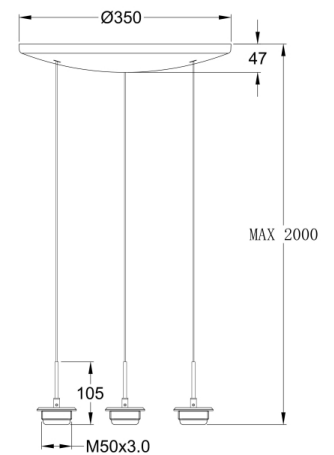

## Kit Luci LED 8W

Zubehör zum modularen System KITLUCI LED: LED-Pendel 8W 3flg. CCT+3-Stufendimmer mit Memory Funktion - schwarzes Kabel

<b>Artikelnummer</b>	<b>3804-47-101</b>
<b>Typ</b>	Halterung rund 3 Löcher
<b>Designer</b>	S.T. Fabas Luce
<b>EAN</b>	8019282554813
<b>Zolltarif</b>	94059900
<b>Farbe</b>	Schwarz
<b>Material</b>	Metall
<b>IP</b>	IP20
<b>Isolierklasse</b>	
<b>Artikelmaße</b>	Max 2000mm Ø350mm - 1.7kg
<b>Verpackungsmaße</b>	360x360x125mm - 2.2kg
	<b>Bestückung 1</b>
<b>Bestückung</b>	LED 21W Eingebaut
<b>Lumen der Lichtquelle</b>	2550 lm
<b>Farbtemperatur</b>	CCT (2700K 3000K 4000K)
<b>Energieklasse</b>	
	<b>Elektrische Spezifikationen 1</b>
<b>Eingangsspannung</b>	230 Vac 50Hz
<b>Steuerungssystem</b>	Steps dimmable