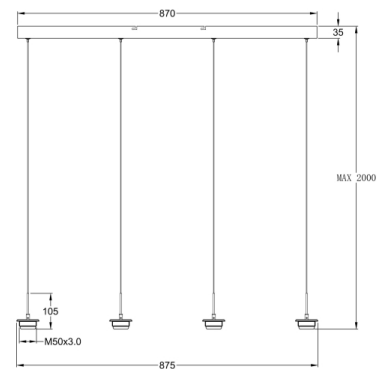

Kit Luci LED 8W

Zubehör zum modularen System KITLUCI LED: LED-Pendel 8W 4flg. CCT+3-Stufendimmer mit Memory Funktion, transparentes Kabel

Artikelnummer	3804-48-102
Typ	Halterung 4 Flammig
Designer	S.T. Fabas Luce
EAN	8019282554868
Zolltarif	94059900
Farbe	Weiß
Material	Metall
IP	IP20
Isolierklasse	
Artikelmaße	870x60xMax 2000mm - 1.6kg
Verpackungsmaße	900x145x90mm - 2kg
	Bestückung 1
Bestückung	LED 28W Eingebaut
Lumen der Lichtquelle	3000 lm
Farbtemperatur	CCT (2700K 3000K 4000K)
Energieklasse	
	Elektrische Spezifikationen 1
Eingangsspannung	230 Vac 50Hz
Steuerungssystem	In Stufen dimmbar